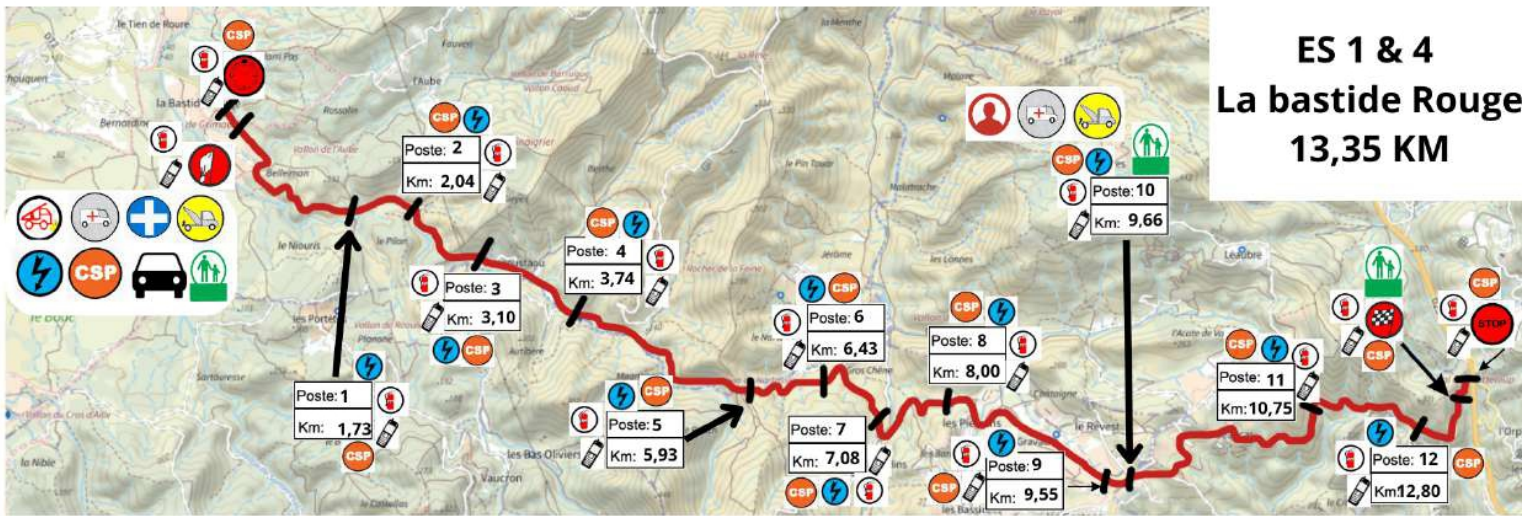

ES 1 & 4 La bastide Rouge 13,35 KM